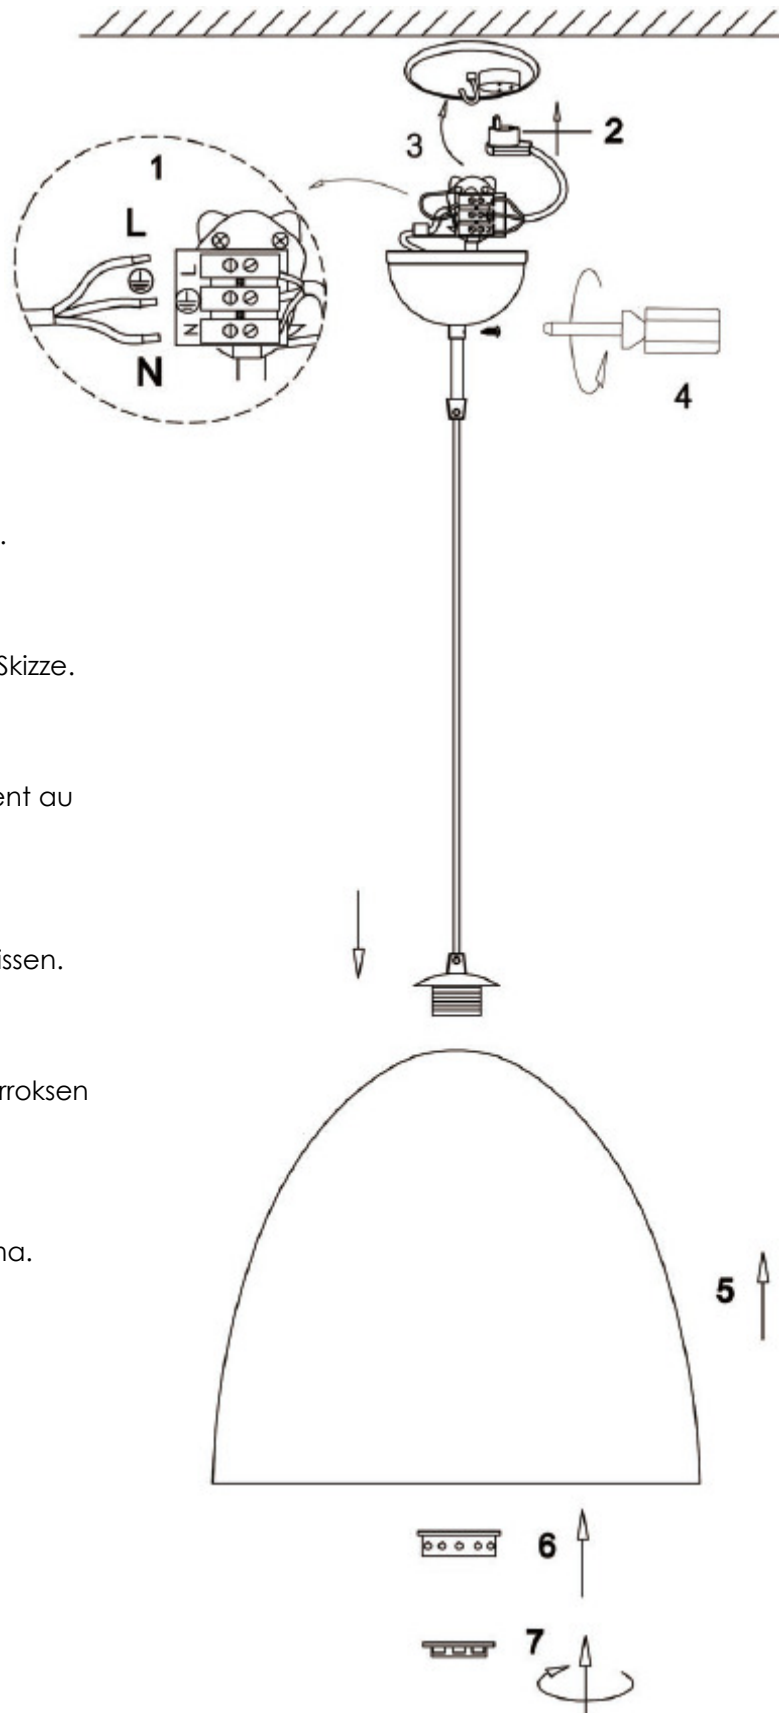

2826330 Concrete

S
Montera lampan enligt skissen.
E27 MAX60W

D
Montieren Sie die Lampe laut Skizze.
E27 MAX60W

F
Montez la lampe conformément au
croquis.
E27 MAX60W

N
Monter lampen i henhold til skissen.
E27 MAX60W

SF
Kiinnitä lamppu alla olevan piirroksen
mukaan.
E27 MAX60W

I
Montare la luce del diagramma.
E27 MAX60W